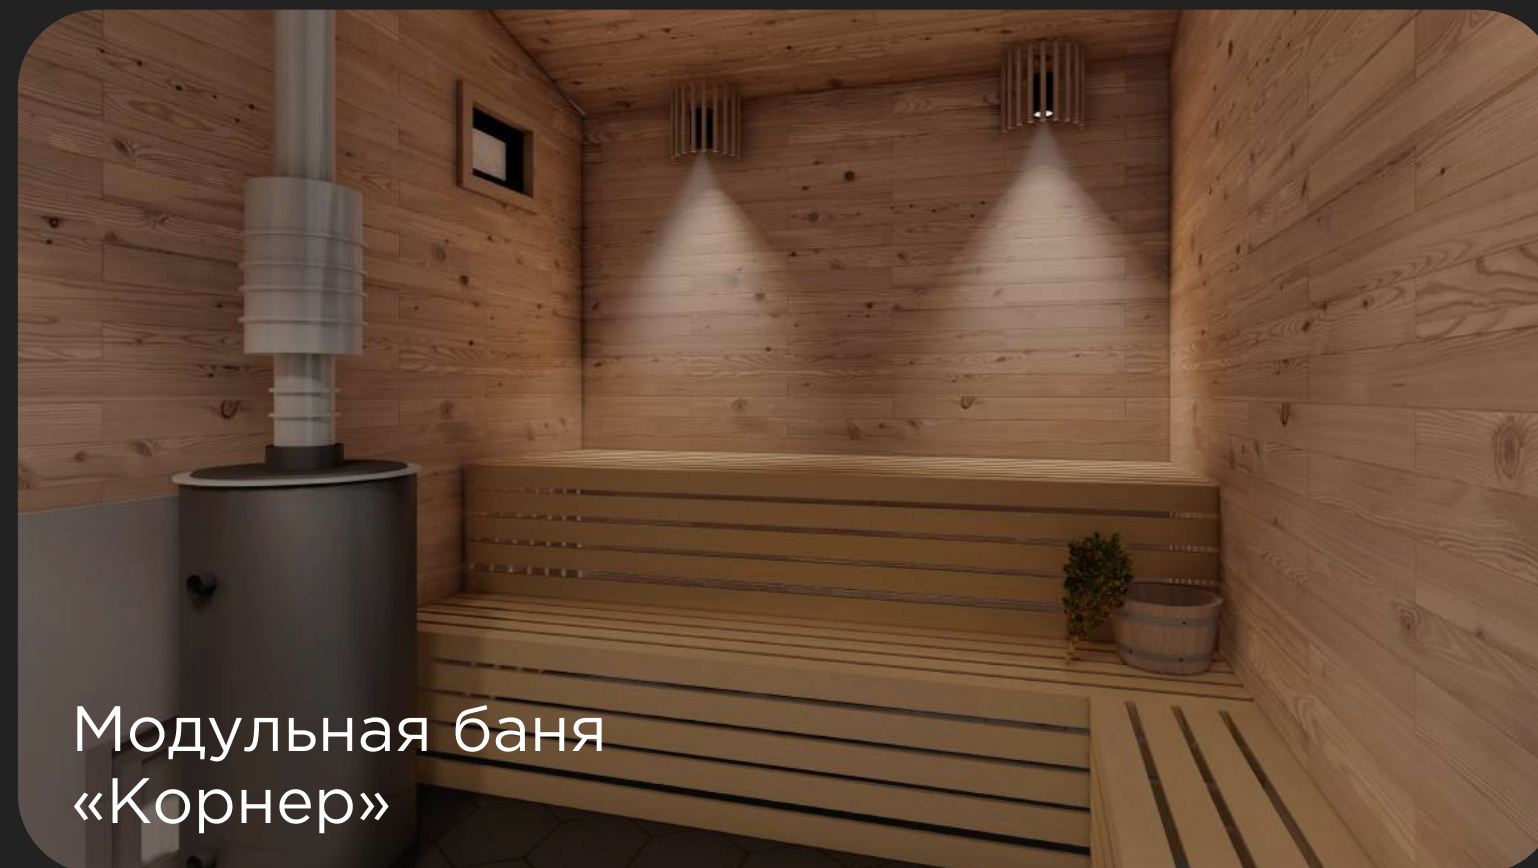

Модульные бани

Интерьер